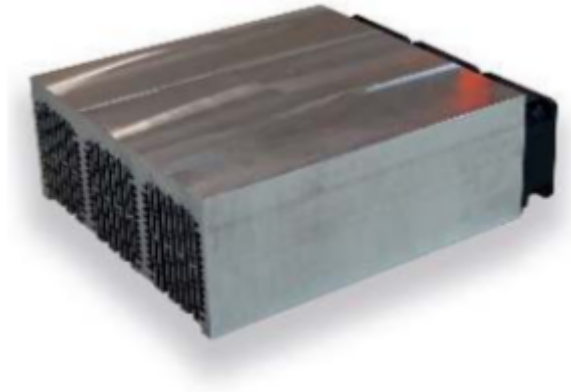

### 721-100-AL-24V

---

Width [mm]:	188.0
Height [mm]:	75.0
Length [mm]:	125.0
Fan Voltage [V]	24.0
Min. thermal resistance [K/W]:	0.075
Unit Weight [g]:	1745.0
Max. power loss [W]:	1000.0

## Further information

---

Die Kühlaggregate der PK-Reihe zeichnen sich durch eine hohe Wärmeabfuhr aus. Die bereits plangefräste Oberfläche (RZ max. 10 µm) ist montagebereit und kundenspezifische Längen sowie Bearbeitung ist auf Anfrage möglich.