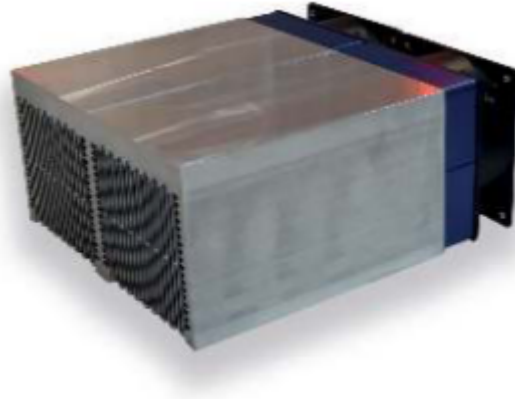

Product features PK

720-100-AL-D24V

S14694

Width [mm]:	240.0
Height [mm]:	121.0
Length [mm]:	168.0
Pressure chamber length [mm]:	30.0
Fan Voltage [V]	24.0
Min. thermal resistance [K/W]:	0.065
Unit Weight [g]:	3793.0
Max. power loss [W]:	1200.0

Further information

Die Kühlaggregate der PK-Reihe zeichnen sich durch eine hohe Wärmeabfuhr aus. Die bereits plangefräste Oberfläche (RZ max. 10 µm) ist montagebereit und kundenspezifische Längen sowie Bearbeitung ist auf Anfrage möglich.