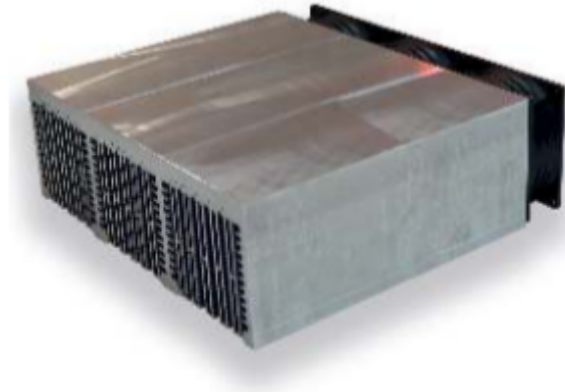

Product features PK 712-200-AL-230V

Width [mm]:	240.0
Height [mm]:	85.0
Length [mm]:	232.0
Fan Voltage [V]	230.0
Min. thermal resistance [K/W]:	0.075
Unit Weight [g]:	5186.0
Max. power loss [W]:	1000.0

Further information

Die Kühlaggregate der PK-Reihe zeichnen sich durch eine hohe Wärmeabfuhr aus. Die bereits plangefräste Oberfläche (RZ max. 10 µm) ist montagebereit und kundenspezifische Längen sowie Bearbeitung ist auf Anfrage möglich.